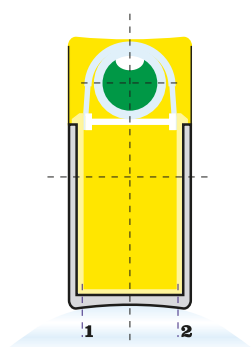

Code/Réf.	Dimension	N. vials	Packaging	Barcode
241/120	1200 mm	3	1 pcs	8015187004514
241/150	1500 mm	3	1 pcs	8015187004521
241/180	1800 mm	3	1 pcs	8015187004538
241/200	2000 mm	3	1 pcs	8015187004545
MAGNETIC				
243/M-120	1200 mm	3	1 pcs	8015187001155
243/M-150	1500 mm	3	1 pcs	8015187001162
243/M-180	1800 mm	3	1 pcs	8015187001179
243/M-200	2000 mm	3	1 pcs	8015187001157

LIVELLE - NIVEAUX - SPIRIT LEVELS - NIVELES

Art. 247

Art. 245

- Livella in Profilato d'Alluminio verniciato di colore giallo (RAL 1007). Fiala centrale regolabile con viti. Precisione 0,5 mm per 1 m.
- Niveau d'eau en aluminium profilé laqué de couleur jaune (RAL 1007). Fiole centrale réglable par vis. Précision: 0,5 mm par mètre.
- Spirit level made of yellow (RAL 1007) painted structural aluminium. Adjustable central vial with screws. Accuracy = 0,5 mm per 1 m.
- Nivel de perfil de aluminio barnizado color amarillo (RAL 1007). Ampolla central ajustable con tornillos. Precisión 0,5 mm por 1 m.

Code/Réf.	Dimension	N. vials	Packaging	Barcode
247/30	300 mm	2	10 pcs	8015187002077
247/40	400 mm	2	10 pcs	8015187002084
247/50	500 mm	2	10 pcs	8015187002091
247/60	600 mm	2	10 pcs	8015187002107
247/70	700 mm	2	10 pcs	8015187002114
247/80	800 mm	2	10 pcs	8015187002121
247/100	1000 mm	2	10 pcs	8015187002138
245/30	300 mm	3	10 pcs	8015187002145
245/40	400 mm	3	10 pcs	8015187002152
245/50	500 mm	3	10 pcs	8015187002169
245/60	600 mm	3	10 pcs	8015187002176
245/70	700 mm	3	10 pcs	8015187002183
245/80	800 mm	3	10 pcs	8015187002190
245/100	1000 mm	3	10 pcs	8015187002206