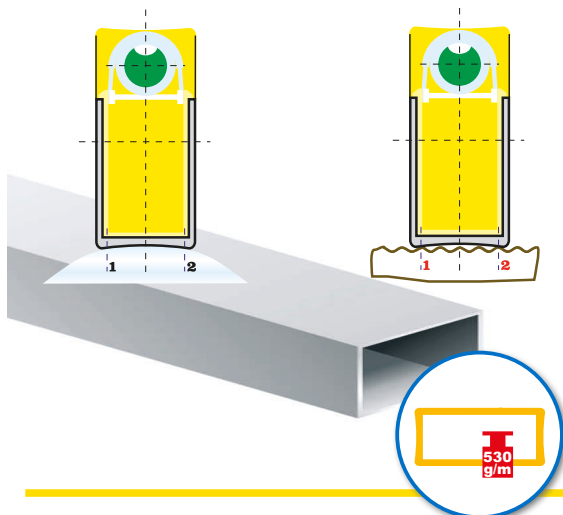

Code/Réf.	Dimension	N. vials	Packaging	Barcode
241/30	300 mm	3	10 pcs	8015187004446
241/40	400 mm	3	10 pcs	8015187004453
241/50	500 mm	3	10 pcs	8015187004460
241/60	600 mm	3	10 pcs	8015187004477
241/80	800 mm	3	10 pcs	8015187004491
241/100	1000 mm	3	10 pcs	8015187004507
MAGNETIC				
243/M-30	300 mm	3	10 pcs	8015187004880
243/M-40	400 mm	3	10 pcs	8015187004897
243/M-50	500 mm	3	10 pcs	8015187004903
243/M-60	600 mm	3	10 pcs	8015187004910
243/M-80	800 mm	3	10 pcs	8015187004934
243/M-100	1000 mm	3	10 pcs	8015187004941