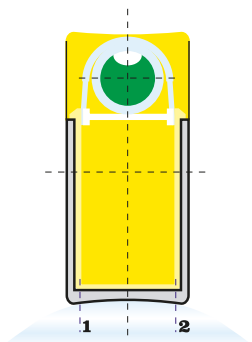

LIVELLE - NIVEAUX - SPIRIT LEVELS - NIVELES

■ ■ Livella in Profilato d'Alluminio verniciato di colore giallo (RAL 1007) con base magnetica. Fiala centrale regolabile con viti. Precisione 0,5 mm per 1 m.

■ ■ Niveau d'eau en aluminium profilé laqué de couleur jaune (RAL 1007) avec base magnétique. Fiole centrale réglable par vis. Précision: 0,5 mm par mètre.

🇬🇧 Spirit level made of yellow (RAL 1007) painted structural aluminium with magnetic base. Central vial with screws. Accuracy = 0,5 mm per 1 m.

🇪🇸 Nivel de perfil de aluminio barnizado color amarillo (RAL 1007) con base magnética. Ampolla central ajustable con tornillos. Precisión 0,5 mm por 1 m.

Code/Réf.	Dimension	N. vials	Packaging	Barcode
MAGNETIC				
246/M-30	300 mm	2	10 pcs	8015187002213
246/M-40	400 mm	2	10 pcs	8015187002220
246/M-50	500 mm	2	10 pcs	8015187002237
246/M-60	600 mm	2	10 pcs	8015187002244
246/M-80	800 mm	2	10 pcs	8015187002251
246/M-100	1000 mm	2	10 pcs	8015187002268
MAGNETIC				
244/M-30	300 mm	3	10 pcs	8015187001186
244/M-40	400 mm	3	10 pcs	8015187001193
244/M-50	500 mm	3	10 pcs	8015187001209
244/M-60	600 mm	3	10 pcs	8015187001216
244/M-80	800 mm	3	10 pcs	8015187001223
244/M-100	1000 mm	3	10 pcs	8015187001230